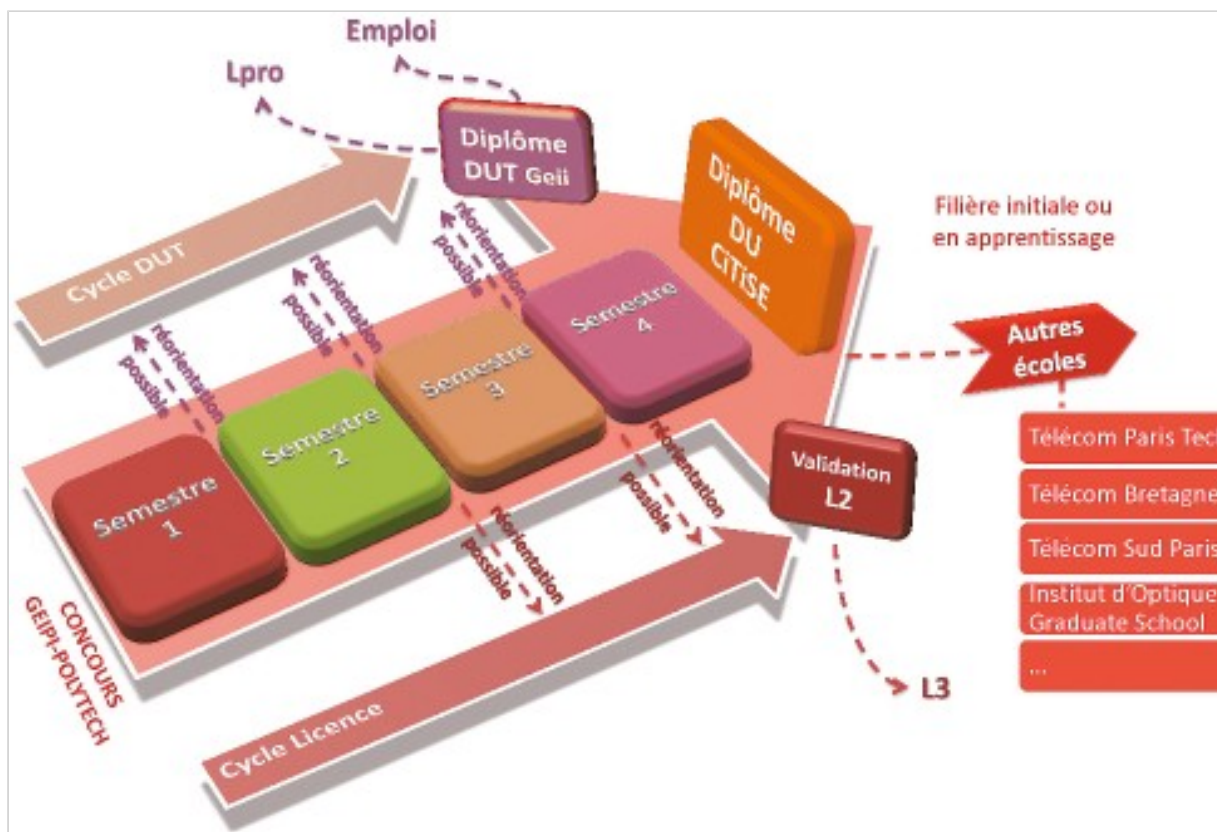

Diplôme DU
Domaine d'étude Sciences, Technologies, Santé
Mention Cycle Initial en Technologies de l'Information de Saint-Etienne

Les bacheliers S (option SI ou SVT) et STI2D peuvent intégrer le cycle initial de Télécom Saint-Etienne en post-bac. Cette formation de 2 ans leur permet de développer des compétences dans le domaine des Technologies de l'Information et de la Communication (TIC).

Unique en France, **ce dispositif offre à l'étudiant la possibilité d'obtenir plusieurs validations de niveau Bac+2 :**

L2 PHYSIQUE
DUT GEII
DU CITISE

L2 : Deuxième année de Licence
DUT GEII : Diplôme Universitaire Technologique Génie Electrique et Informatique Industrielle
DU CITISE : Diplôme Universitaire